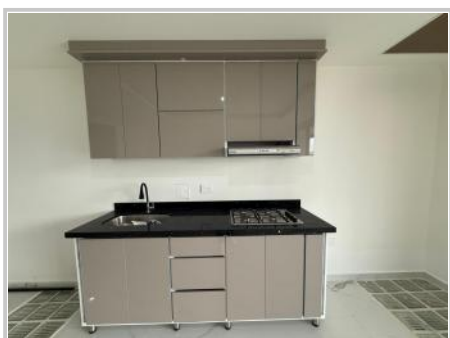

0 m²

Área

Galería de Imágenes

+ 1 imágenes más disponibles en nuestro sitio web

Descripción

?? ¡Hermoso apartaestudio en alquiler en Barrio Entreríos – Tuluá! ??

? Carrera 34 # 16 - 36 Piso 4

Disfruta de un espacio moderno, cómodo y acogedor, ideal para quienes buscan independencia y tranquilidad en una excelente ubicación. ?

? Espacio para moto

? Sala comedor

? 1 alcoba con clóset
? Cocina integral
? Baño
? Terraza con zona de oficios

? Se acepta una mascota.
? Servicios públicos compartidos.

? Canon de arrendamiento: \$900.000 mensuales.