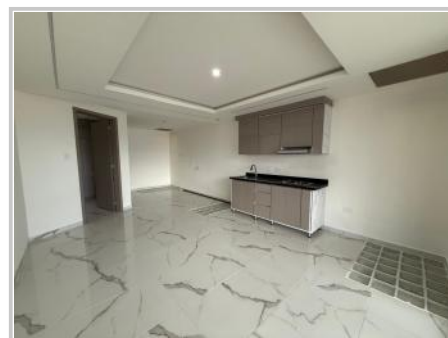

Alquiler de apartaestudio piso 4 Tulua barrio Entrerios

Ubicación no especificada

\$900.000

Precio

1

Habitaciones

1

Baños

0 m²

Área

Galería de Imágenes

+ 1 imágenes más disponibles en nuestro sitio web

Descripción

?? ¡Hermoso apartaestudio en alquiler en Barrio Entreríos – Tuluá! ??

? Carrera 34 # 16 - 36 Piso 4

Disfruta de un espacio moderno, cómodo y acogedor, ideal para quienes buscan independencia y tranquilidad en una excelente ubicación. ?

? Espacio para moto

? Sala comedor

? 1 alcoba con clóset
? Cocina integral
? Baño
? Terraza con zona de oficios

? Se acepta una mascota.
? Servicios públicos compartidos.

? Canon de arrendamiento: \$900.000 mensuales.