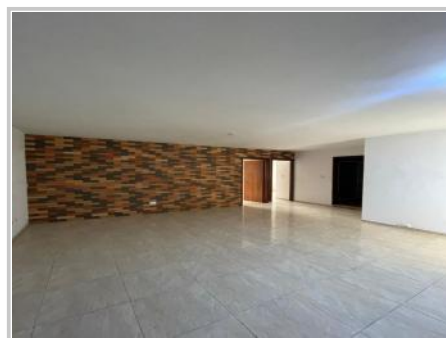

Alquiler de apartamento piso 2 Barrio Fatima Tuluá

Ubicación no especificada

\$849.000

Precio

3

Habitaciones

2

Baños

0 m²

Área

Galería de Imágenes

+ 4 imágenes más disponibles en nuestro sitio web

Descripción

?? ¡Apartamento en alquiler en Barrio Fátima – Tuluá! ??

? Carrera 35 # 39 - 52 – Barrio Fátima

Amplio y cómodo apartamento en segundo piso, ideal para quienes buscan tranquilidad y una excelente ubicación. ?

? Sala comedor

? Cocina

- ? Baño social
- ? 3 alcobas con clóset
- ? Alcoba principal con baño privado
- ? Zona de oficios
- ? Espacio para una moto

- ? No se aceptan mascotas
- ? Solo adultos

- ? Canon de arrendamiento: \$850.000