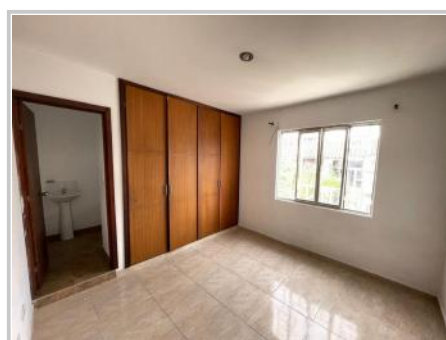

Alquiler de apartamento piso 2 Barrio Fatima Tuluá

Ubicación no especificada

\$849.000

Precio

3

Habitaciones

2

Baños

0 m²

Área

Galería de Imágenes

+ 4 imágenes más disponibles en nuestro sitio web

Descripción

?? ¡Apartamento en alquiler en Barrio Fátima – Tuluá! ??

? Carrera 35 # 39 - 52 – Barrio Fátima

Amplio y cómodo apartamento en segundo piso, ideal para quienes buscan tranquilidad y una excelente ubicación. ?

? Sala comedor

? Cocina

- ? Baño social
- ? 3 alcobas con clóset
- ? Alcoba principal con baño privado
- ? Zona de oficios
- ? Espacio para una moto

- ? No se aceptan mascotas
- ? Solo adultos

- ? Canon de arrendamiento: \$850.000